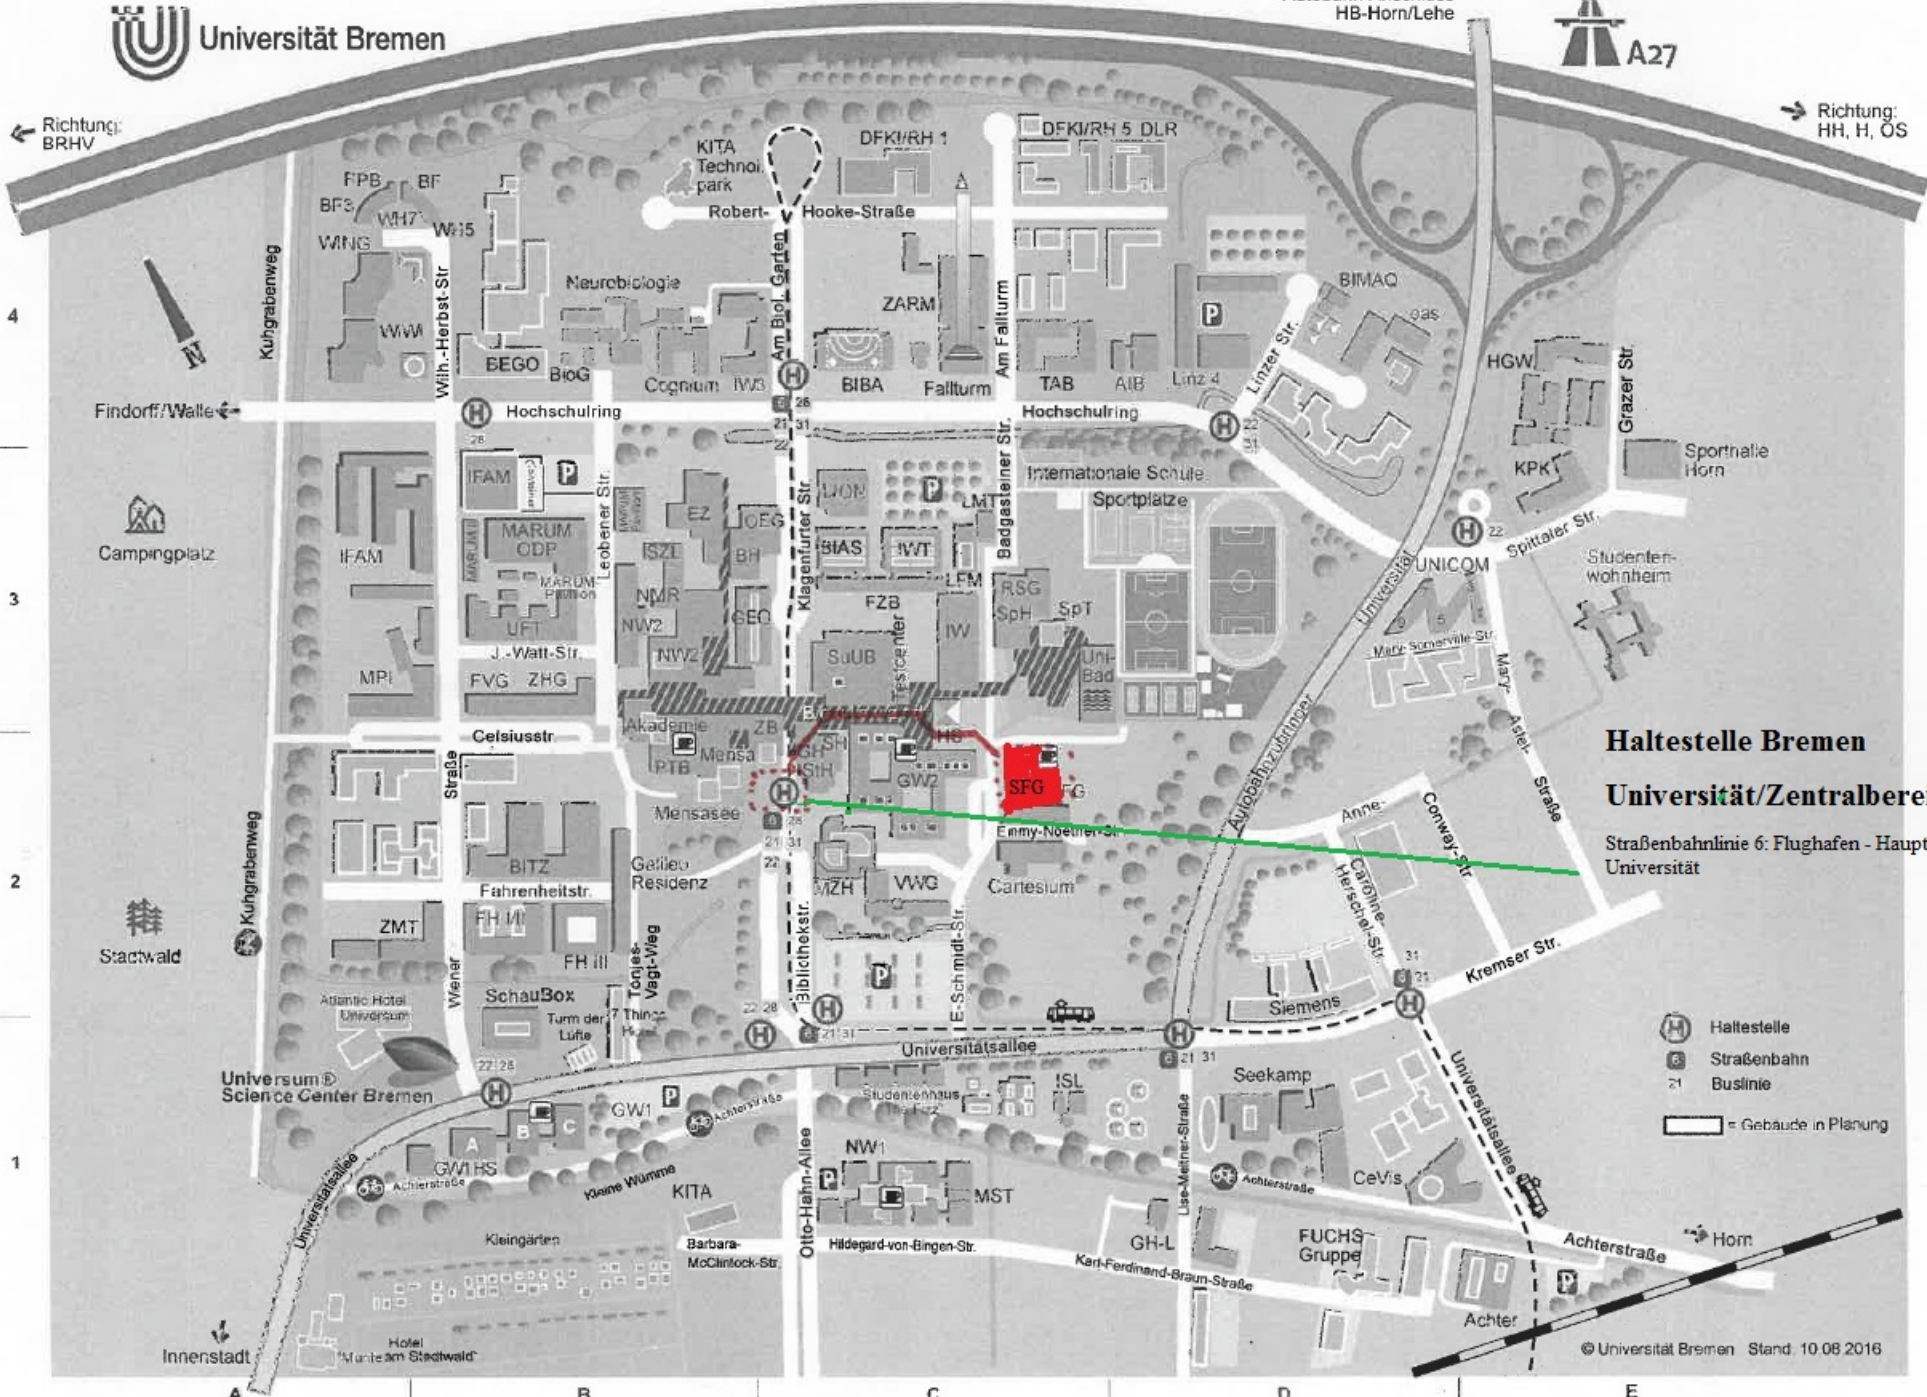

← Richtung:
BRHV

→ Richtung:
HH, H, OS

**Haltestelle Bremen
Universität/Zentralbereich**

Straßenbahnlinie 6: Flughafen - Hauptbahnhof - Universität

- Haltestelle
- Straßenbahn
- Buslinie
- = Gebäude in Planung

zurück

Klage

Boulevard

- 6
- 28
- 21
- 31
- 22

str.

str.